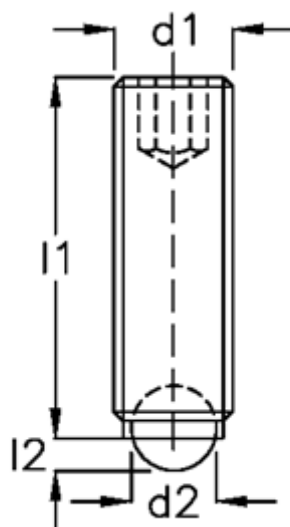

Varenummer: 20902744
Beskrivelse: E+G Kuglespændeskruer
GN 605-M12-20-A

Mål

$d1$	= M12
$d2$	= 8.0
Indvendig sekskant	= 6.0
$l1$	= 20
$l2$	= 2.8